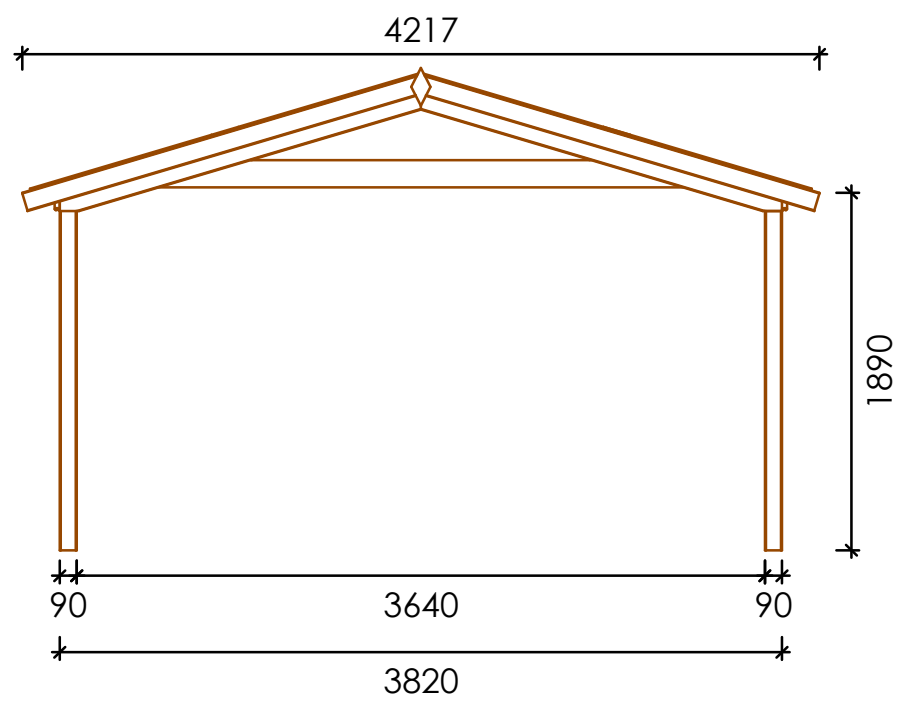

SCHEDA TECNICA VERANDA MATILDE

Art. n. AC/VEMATILDE
EAN 8057457154253