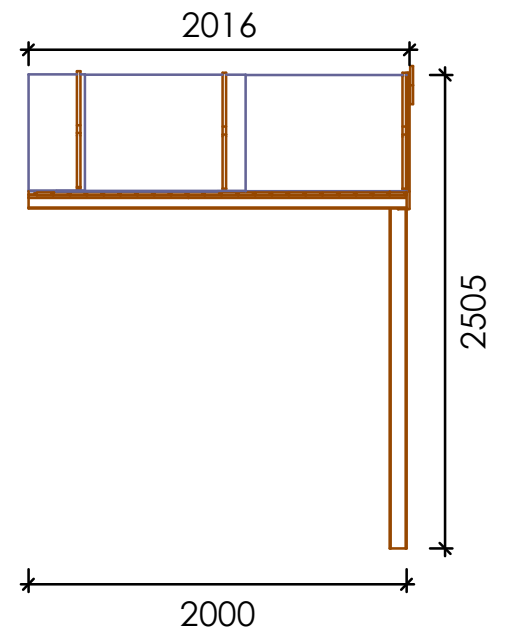

SCHEDA TECNICA VERANDA MATILDE

Art. n. AC/VEMATILDE
EAN 8057457154253